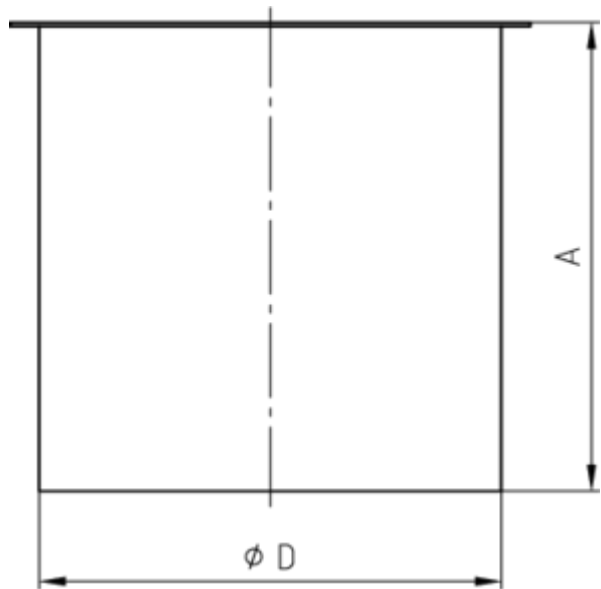

LÖTSTUTZEN KURZ - KASTENRINNE

| | |
|-----------------------------|---------------|
| Art.-Nr.: | 60624 |
| Nenngröße [mm]: | 100 |
| Material: | Kupfer |
| Ablaufleistung[l/s]: | 2,8 |

**Maße [mm]:**

| A | D |
|----|----|
| 81 | 99 |