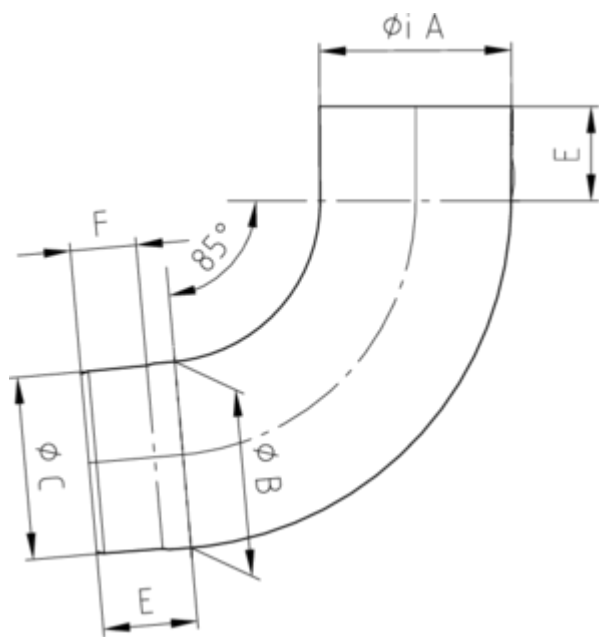

**ROHRBOGEN 85° MIT EINZUG**

<b>Art.-Nr.:</b>	<b>62206</b>
<b>Nenngröße [mm]:</b>	<b>76</b>
<b>Material:</b>	<b>Zink</b>
<b>Ablaufleistung[l/s]:</b>	<b>5,2</b>

**Maße [mm]:**

A	B	C	E	F
76,4	75	72,9	38	27

**Hinweis:**

Stumpfgeschweißt