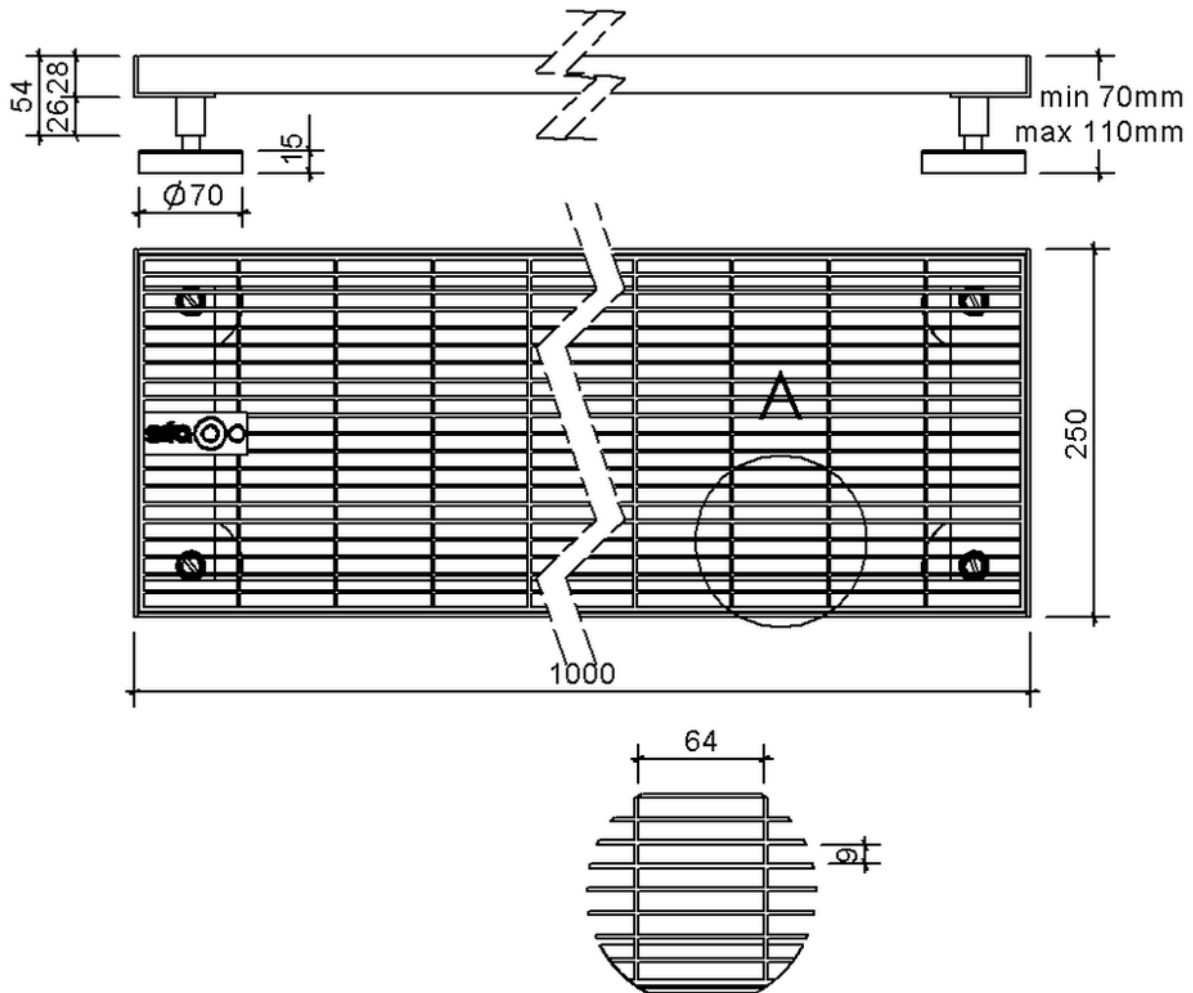

# Technische Zeichnung Sita**Drain**<sup>®</sup> Klassik 250

SitaDrain<sup>®</sup> Klassik 250, 1000 x 250 x 25 mm, aus Edelstahl rostfrei  
Gitterrost

Artikelnummer  
252500

Änderungen auf Grund technischer Weiterentwicklung, Irrtümer und Druckfehler vorbehalten.