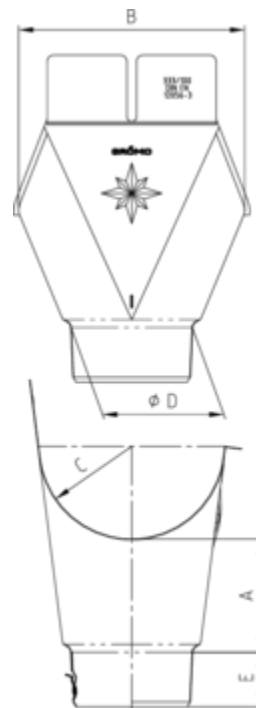

EINHANGSTUTZEN OVAL - HALBRUNDE RINNE

Art.-Nr.:	62448
Nenngröße [mm]:	333/87
Material:	Zink
Ablaufleistung[l/s]:	7,4

Maße [mm]:

A	B	C	D	E
97	185	77	88	44

Hinweis:

Stumpfgeschweißt, mit Klemmfeder zur einfachen Montage