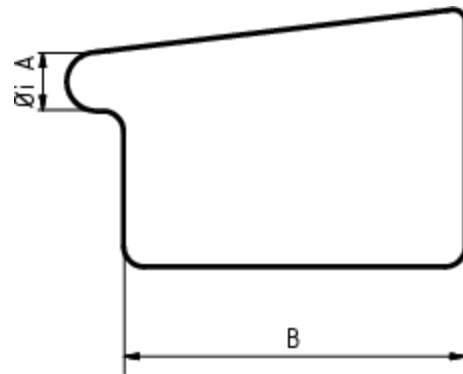

RINNENBODEN KASTENFORM RECHTS

Art.-Nr.: 62390
Nenngröße [mm]: 400
Material: Zink

**Maße [mm]:**

A	B
22	150

Hinweis:
Zum Lötten