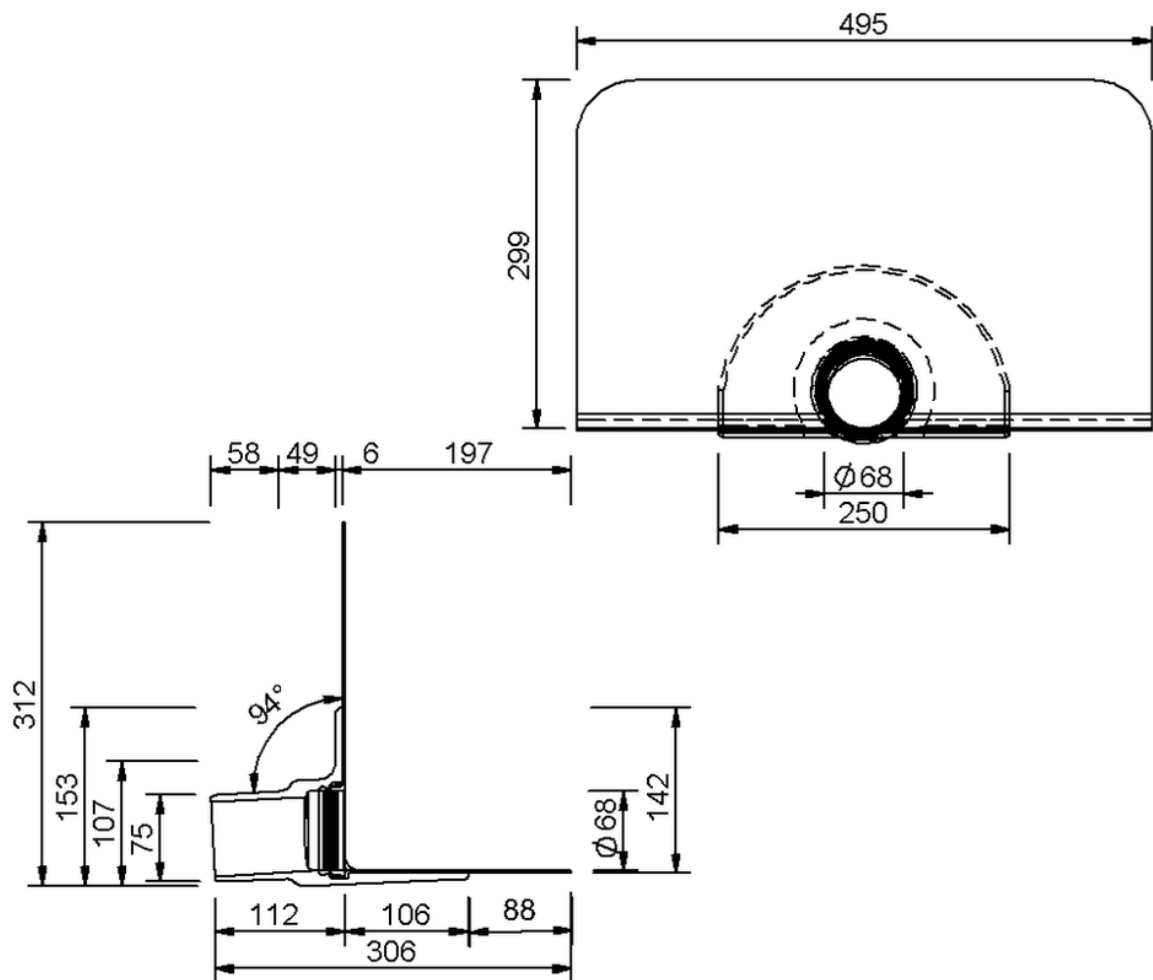

Technische Zeichnung SitaEasy DN 70

SitaEasy DN 70, mit Bitumen-Manschette

Artikelnummer

183200

Änderungen auf Grund technischer Weiterentwicklung, Irrtümer und Druckfehler vorbehalten.

Sita Bauelemente GmbH * Ferdinand-Braun-Straße 1 * 33378 Rheda-Wiedenbrück * Fon +49 2522 8340-0 * Fax +49 2522 8340-100 * info@sita-bauelemente.de * www.sita-bauelemente.de