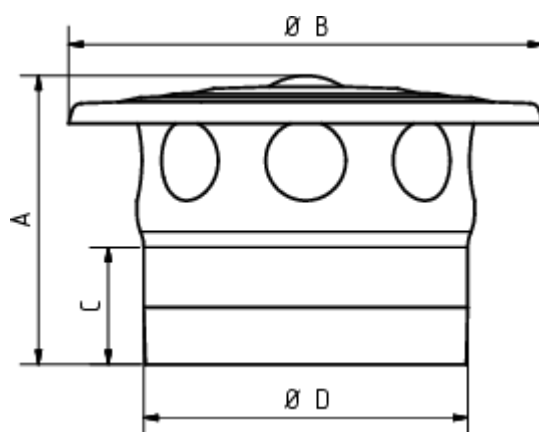

**DUNSTHUT**

**Art.-Nr.:** 60765  
**Nenngröße [mm]:** 100  
**Material:** Kupfer

**Maße [mm]:**

A	B	C	D
84	142	35	97

**Hinweis:**Lüftungsquerschnitt 36 cm<sup>2</sup>