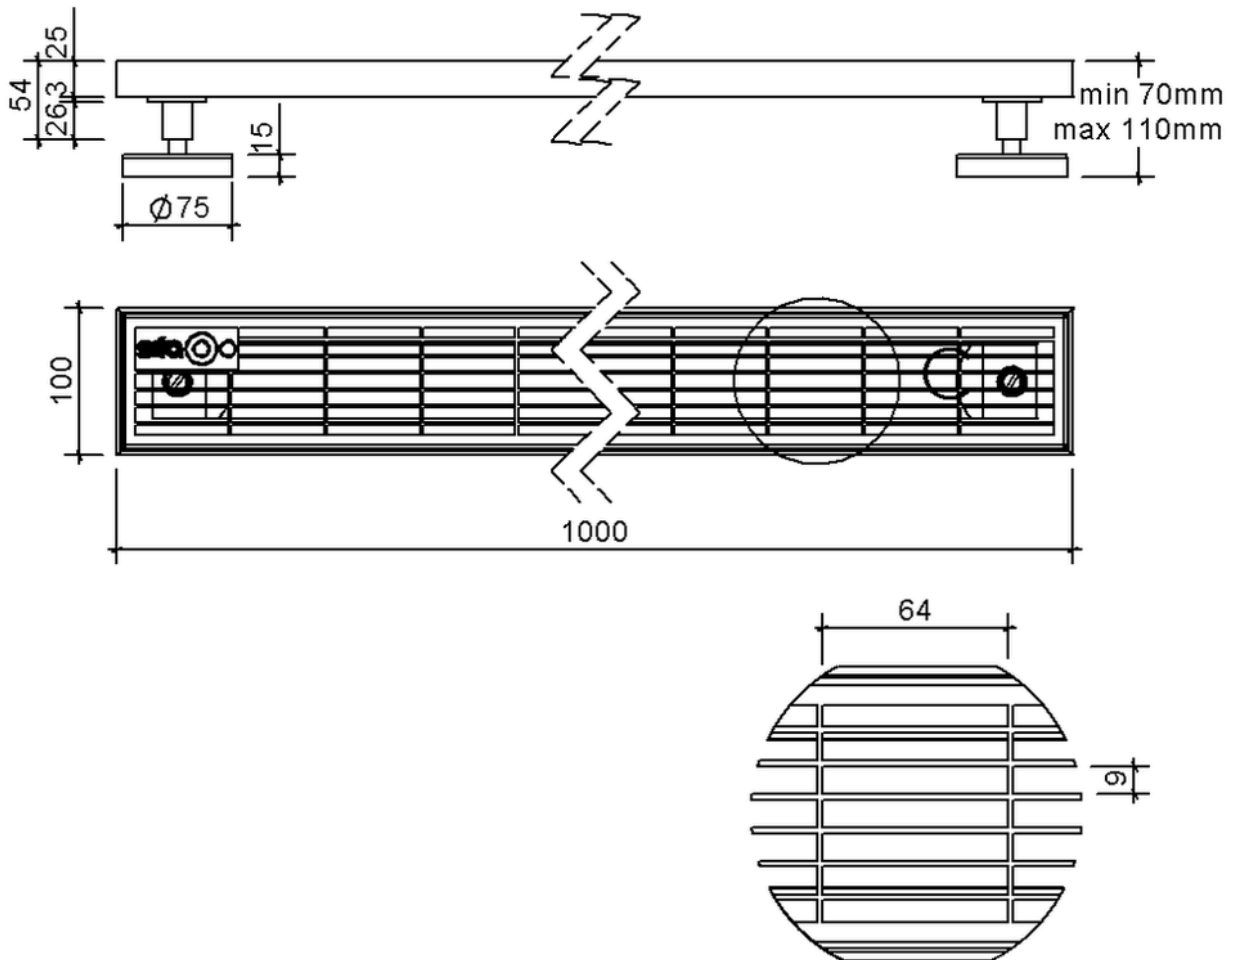

Technische Zeichnung Sita**Drain**® Klassik 100

SitaDrain® Klassik 100, 1000 x 100 x 25 mm, aus Stahl verzinkt
Gitterrost

Artikelnummer

201000