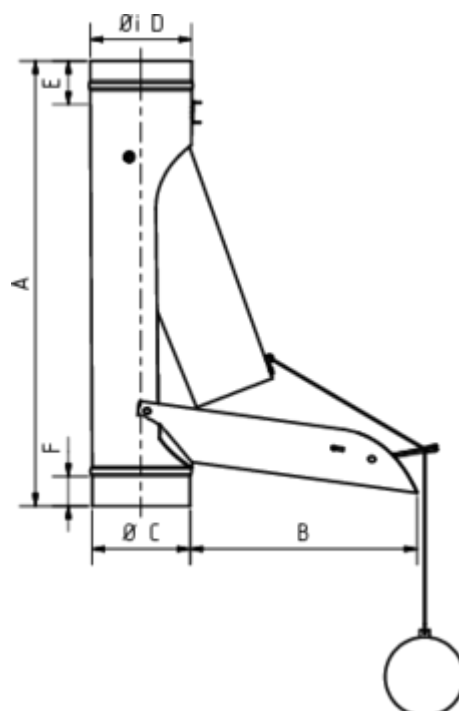

**REGENWASSERKLAPPE KUGEL -  
AUTOMATISCH****Art.-Nr.:** 60858**Nenngröße [mm]:** 100**Material:** Kupfer**Maße [mm]:**

A	B	C	D	E	F
450	232	99	100	40	30