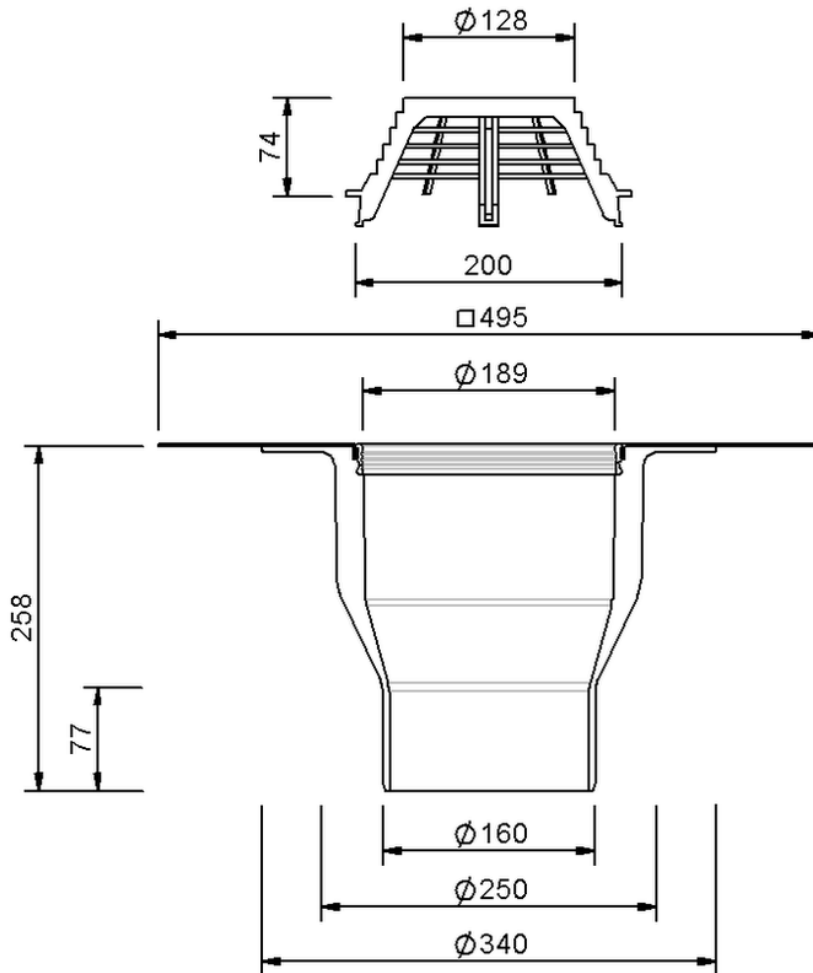

Technische Zeichnung Sita**Standard** senkrecht DN 150

SitaStandard senkrecht DN 150, mit Bitumen-Manschette
beheizt

Artikelnummer

100900