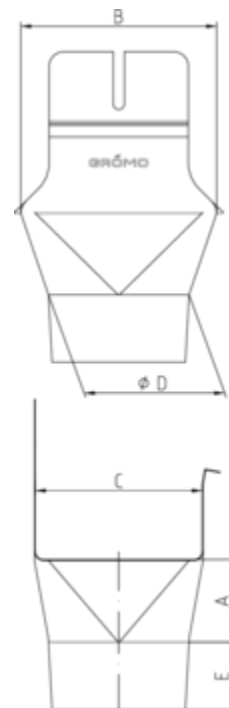

EINHANGSTUTZEN - KASTENRINNE - RUNDES ROHR

Art.-Nr.: 62554
Nenngröße [mm]: 500/150
Material: Zink

Maße [mm]:

A	B	C	D	E
246	252	200	148	54

Hinweis:

Rollnahtgeschweißt, mit Einhängeöse