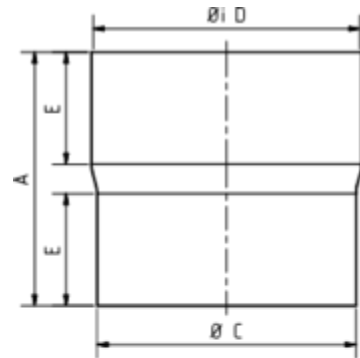

**STECKMUFFE (ROHRVERBINDER)**

<b>Art.-Nr.:</b>	<b>60740</b>
<b>Nenngröße [mm]:</b>	<b>60</b>
<b>Material:</b>	<b>Kupfer</b>
<b>Ablaufleistung[l/s]:</b>	<b>2,7</b>

**Maße [mm]:**

A	C	D	E
95,0	57,0	60	42