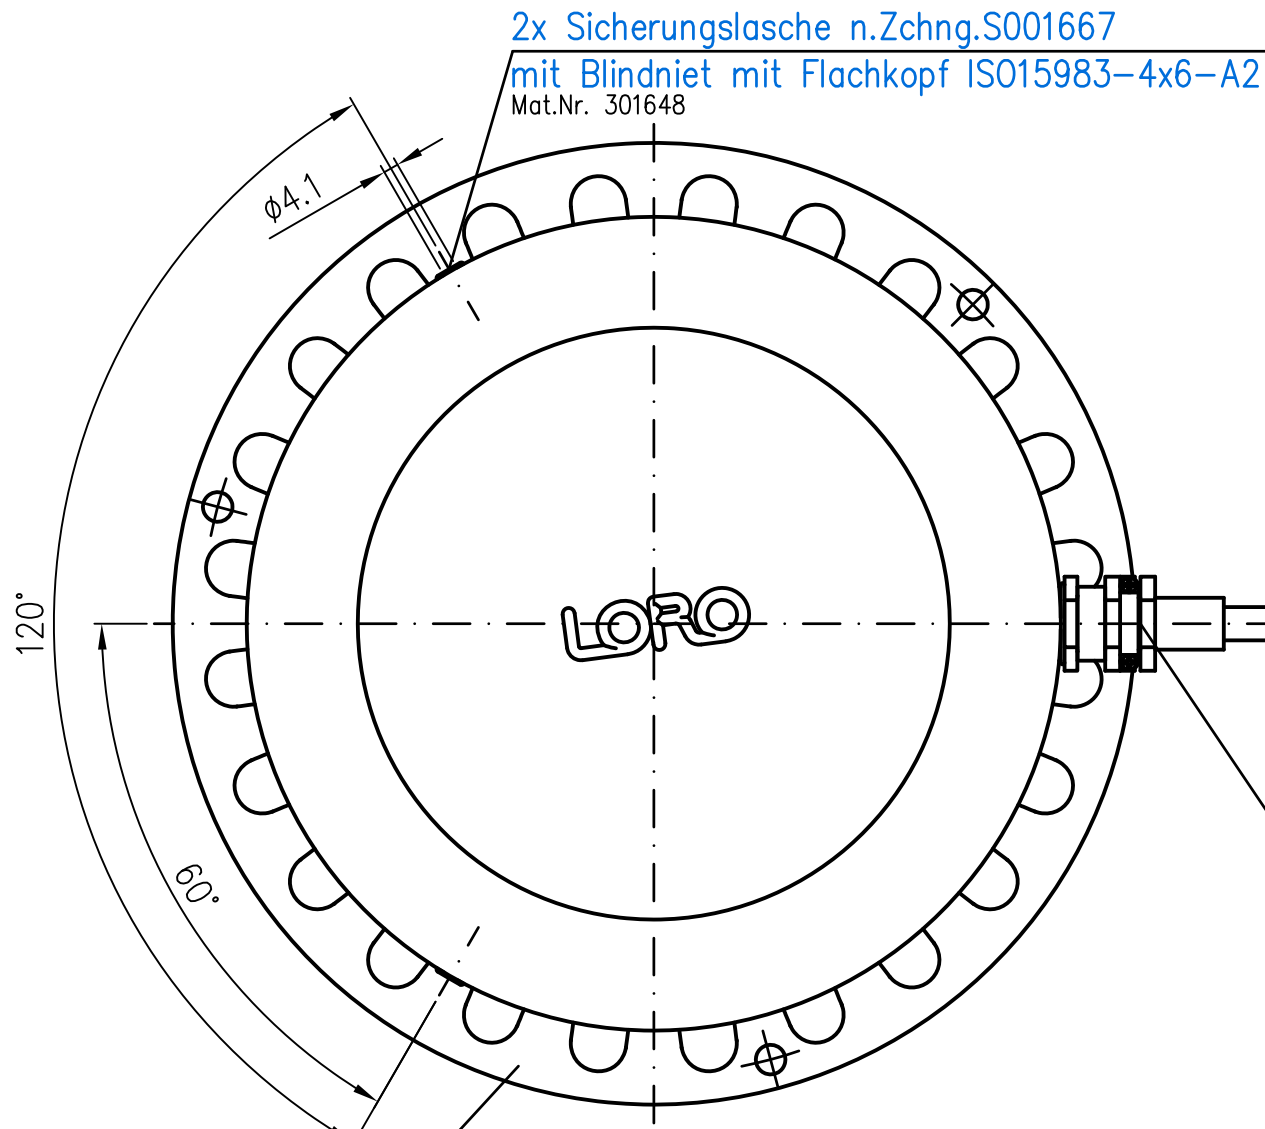

vorkonfektioniertes Heizbandkabel
Eltherm ELSR-N-40-2-A0
Mat.Nr. 308101

Im Lieferumfang
3x Sechskantschraube mit Flansch EN1665-M6x16-A2
Mat.Nr. 310081

2x Sicherungsglasche n.Zchng.S001667
mit Blindniet mit Flachkopf ISO15983-4x6-A2
Mat.Nr. 301648

Siebkorb
EDV-Art.Nr. 21004.000X

Kabelverschraubung:
Skindicht SHZ-M, Anschlußgewinde M20
Lappkabel Art-Nr. 5210 6720
Mat.Nr. 305600
Skindicht SM-M
Lappkabel Art.Nr. 5210 3020
Mat.Nr. 305602
Schutzschlauch SILVGN SI 11x14 65mm
PUZ EC 61713270
Mat.Nr. 300813

Anschlußlänge 1m

| | | | | | |
|---|----------------|-------------------------|--|-------------------------------|-------------|
| Werkstoff: 1.4301 | Maßstab 1:2 | Zul.Abw. DIN EN124-3 | Benennung Siebkorb | Zeichnungs Nr. 21014000X | |
| | | | | Ersatz für: ersetzt durch: | |
| Tag 2019 | Gepr. | Name Koeh | für Flachdachabläufe beheizt zum Nachrüsten EDV-Art.Nr. 21014.000X | | Bauvorhaben |
| Gepr. | Norm. | | 21014.000X.DWG | | |
|  | | | Name | | |
| | | | Tag | | |
| Änderung | | | Index | | |