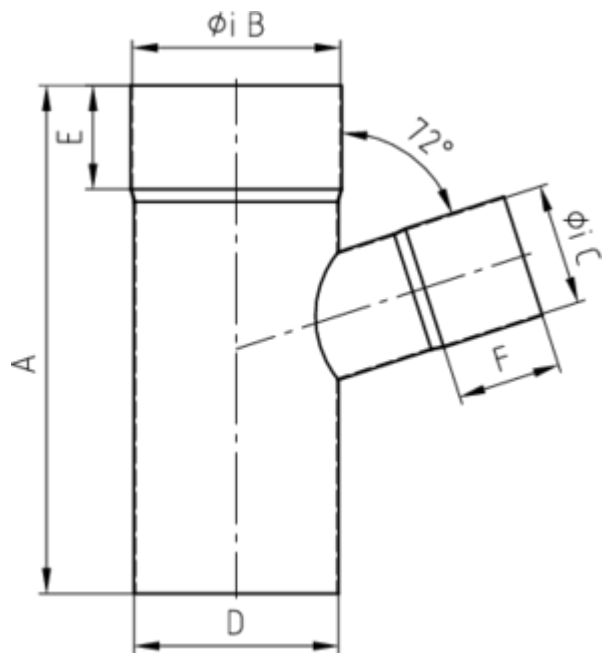

**FALLROHRABZWEIG 72°**

<b>Art.-Nr.:</b>	<b>62974</b>
<b>Nenngröße [mm]:</b>	<b>100/100</b>
<b>Material:</b>	<b>Zink</b>
<b>Ablaufleistung[l/s]:</b>	<b>10,7</b>

**Maße [mm]:**

A	B	C	D	E
245	101	101	100	50

**Hinweis:**

- Auf Anfrage auch mit anderem Winkel, Durchmesser, Doppelabzweig oder Y-Abzweig erhältlich
- Gelötet
- Informationspflicht gemäß Art. 33 REACH-Verordnung (SVHC-/Kandidatenliste): Erzeugnisse enthalten mehr als 0,1 % Blei (EG-Nr. 231-100-4 / CAS-Nr. (EG-Verzeichnis) 7439-92-1).