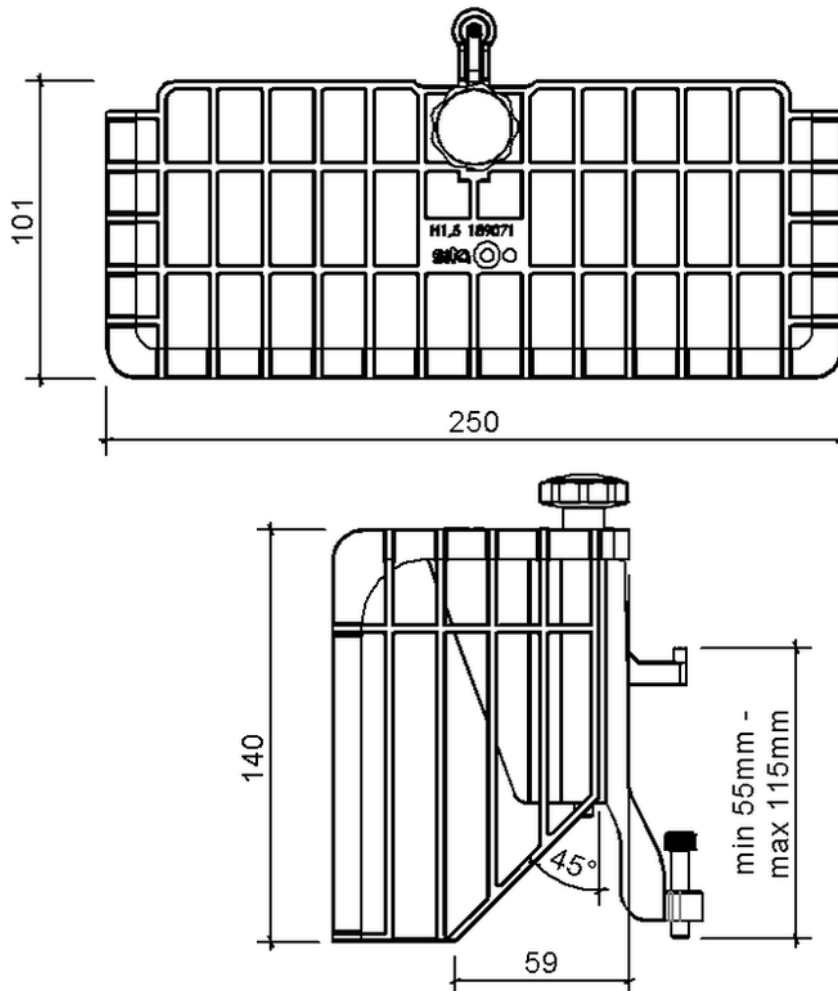

Technische Zeichnung Sita**Easy** Go Kiesfang

SitaEasy Go Kiesfang, aus Polyamid

Artikelnummer

189071

Änderungen auf Grund technischer Weiterentwicklung, Irrtümer und Druckfehler vorbehalten.

Sita Bauelemente GmbH * Ferdinand-Braun-Straße 1 * 33378 Rheda-Wiedenbrück * Fon +49 2522 8340-0 * Fax +49 2522 8340-100 * info@sita-bauelemente.de * www.sita-bauelemente.de