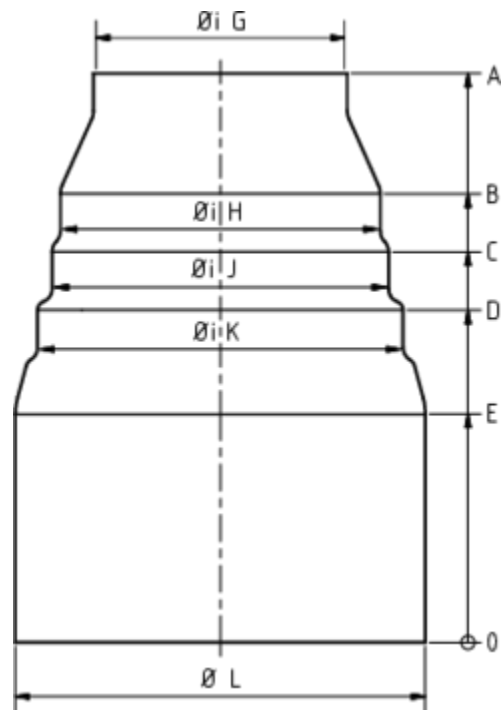

**PASSKONUS - UNIVERSAL**

**Art.-Nr.:** 60825  
**Nenngröße [mm]:** 100/60  
**Material:** Kupfer

**Maße [mm]:**

A	B	C	D	E	G	H	J	K	L
137	108	94	80	55	60	76	80	87	99

**Hinweis:**

Durch Abschneiden auf  $\varnothing 76$ ,  $\varnothing 80$ ,  $\varnothing 87$  anzupassen