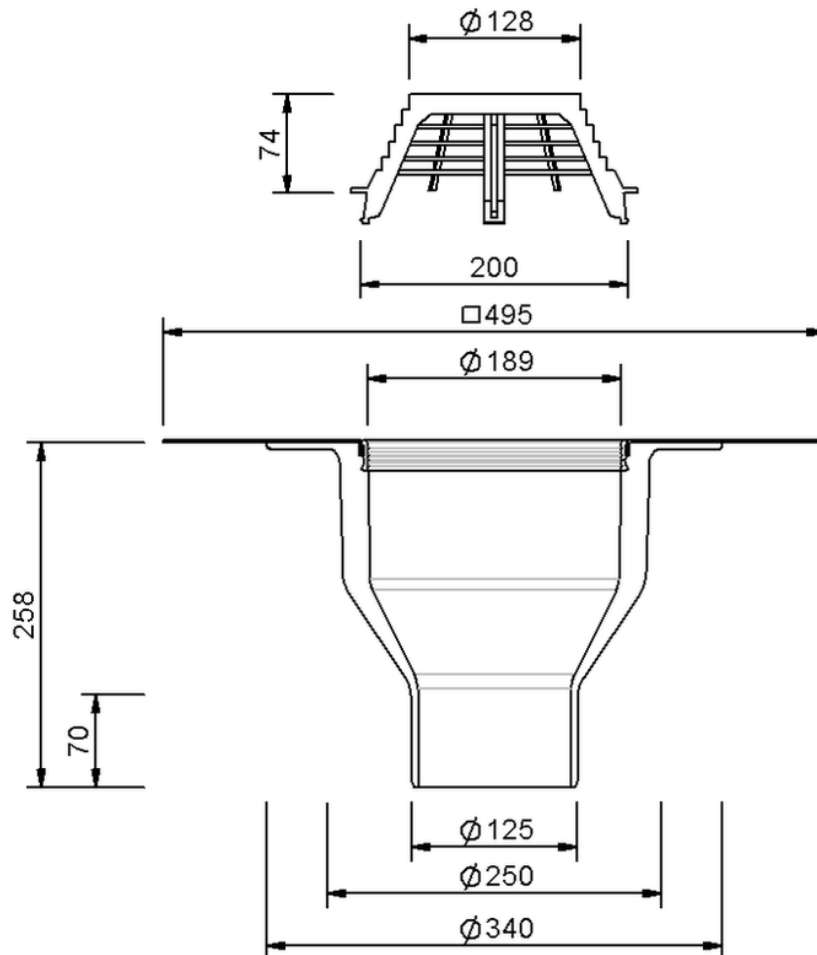

Technische Zeichnung Sita**Standard** senkrecht DN 125

SitaStandard senkrecht DN 125, mit Bitumen-Manschette
beheizt

Artikelnummer

100700