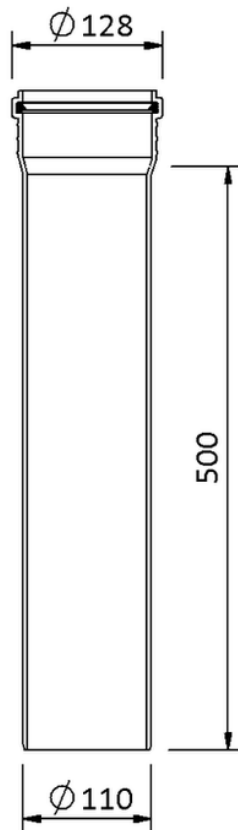

# Technische Zeichnung

## Sita**Pipe** PP Rohr DN 100 500 mm

---

---

SitaPipe PP Rohr DN 100 500 mm, DIN EN 1451-1

Artikelnummer

60001105

Änderungen auf Grund technischer Weiterentwicklung, Irrtümer und Druckfehler vorbehalten.

Sita Bauelemente GmbH \* Ferdinand-Braun-Straße 1 \* 33378 Rheda-Wiedenbrück \* Fon +49 2522 8340-0 \* Fax +49 2522 8340-100 \* info@sita-bauelemente.de \* www.sita-bauelemente.de