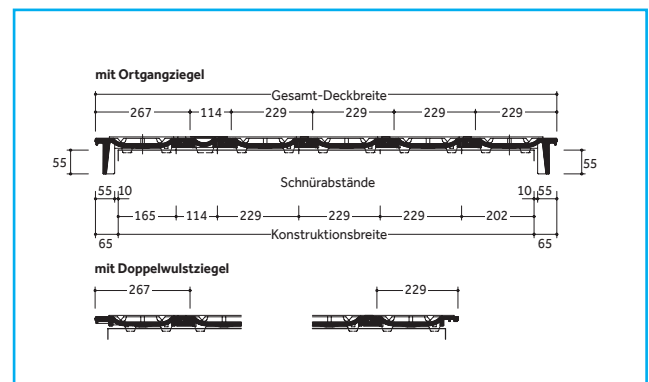

EIN KOMPLETTES DACHSYSTEM

- Große Auswahl an Formziegeln und Dachsystemteilen.
- Jeweils in Funktion, Form, Farbe und Material aufeinander abgestimmt.

TECHNISCHE DATEN

Variable Decklänge: 320 – 380 mm*
 Mittlere Deckbreite: 229 mm
 Bedarf pro m²: ca. 11,5 – 13,6 St
 Gewicht pro Stück: ca. 3,7 kg
 Regeldachneigung: 25°

Mehr Informationen unter www.braas.de

ABMESSUNGEN

EINTEILUNG TRAUFE – FIRST

EINTEILUNG ORTGANG – ORTGANG

Dachziegel werden aus natürlichen Rohstoffen hergestellt. Fertigungsbedingte Schwankungen der Farbe und Oberflächenstruktur innerhalb eines engen Toleranzbereiches sind bei Mustern und Lieferlosen daher ganz normal. Sie entsprechen der Produktnorm. Farbänderungen können auch durch Witterungseinflüsse sowie Lichteinwirkung im Laufe der Zeit auftreten.