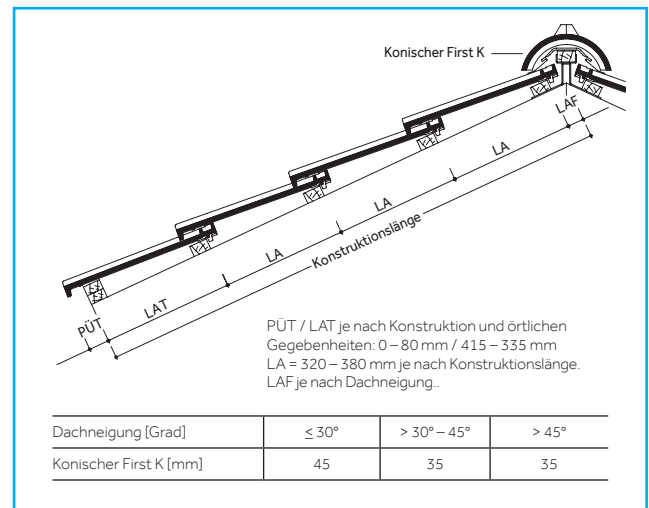

EINTEILUNG TRAUFE – FIRST