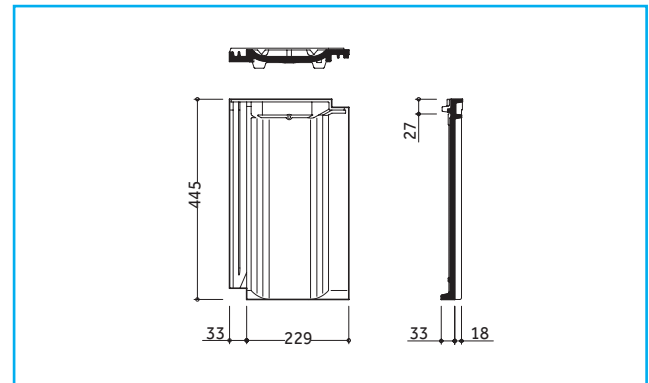

TOPAS 11V – REFORMZIEGEL MIT KLARER KONTUR

Der Topas 11V bietet mit seiner optimierten Verfalzung einen modernen Dachziegel mit der Optik traditioneller Reformziegel. Der breite Wasserlauf sorgt für ein harmonisches Deckbild und lässt das Dach ruhig und edel wirken. Gleichzeitig wurde die Schutzfunktion vor Wind und Regen durch eine optimierte, im Windkanal getestete Verfalzung deutlich verbessert. Der besonders große Verschieberegion von 60 mm macht den Topas 11V zu einem Sanierungsspezialisten.

EIN KOMPLETTES DACHSYSTEM

- Große Auswahl an Formziegeln und Dachsystemteilen.
- Jeweils in Funktion, Form, Farbe und Material aufeinander abgestimmt.

TECHNISCHE DATEN

Variable Decklänge: 320 – 380 mm*
Mittlere Deckbreite: 229 mm
Bedarf pro m²: ca. 11,5 – 13,6 St
Gewicht pro Stück: ca. 3,7 kg
Regeldachneigung: 25°

* Die Ortgangziegel müssen bei größeren Überdeckungen (= geringeren Lattweiten) an den vorgesehenen Rippen der Ortgangkrempe ausgeklinkt werden.

30 JAHRE
BRAAS
MATERIAL-
GARANTIE

10 JAHRE
ZUSATZ-
GARANTIE AUF
FROST-
BESTÄNDIGKEIT
auf alle Braas Dachziegel

Mehr Informationen unter www.braas.de

ABMESSUNGEN