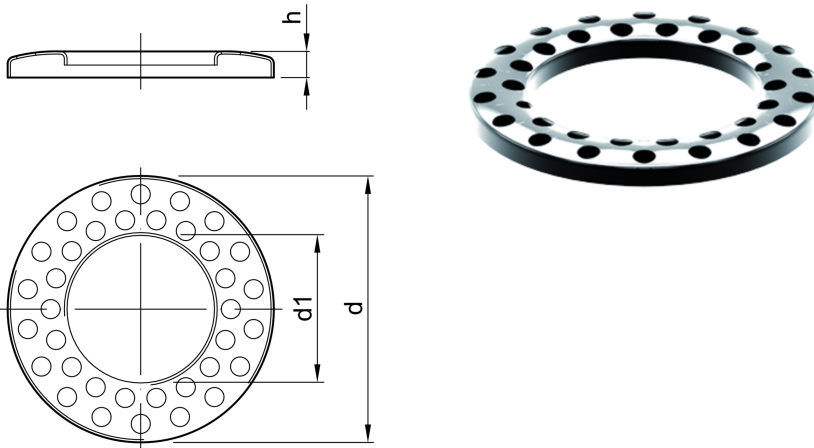

Ringsieb

Produktinformationen zur Produktgruppe

Passend für

- Balkon- und Terrassenabläufe
 - Direktablaufkörper

Beschreibung

- Aus Edelstahl
- Gewicht: 0,1 kg
- DN 70
- h = 12 mm
- d = 118 mm
- d1 = 76 mm