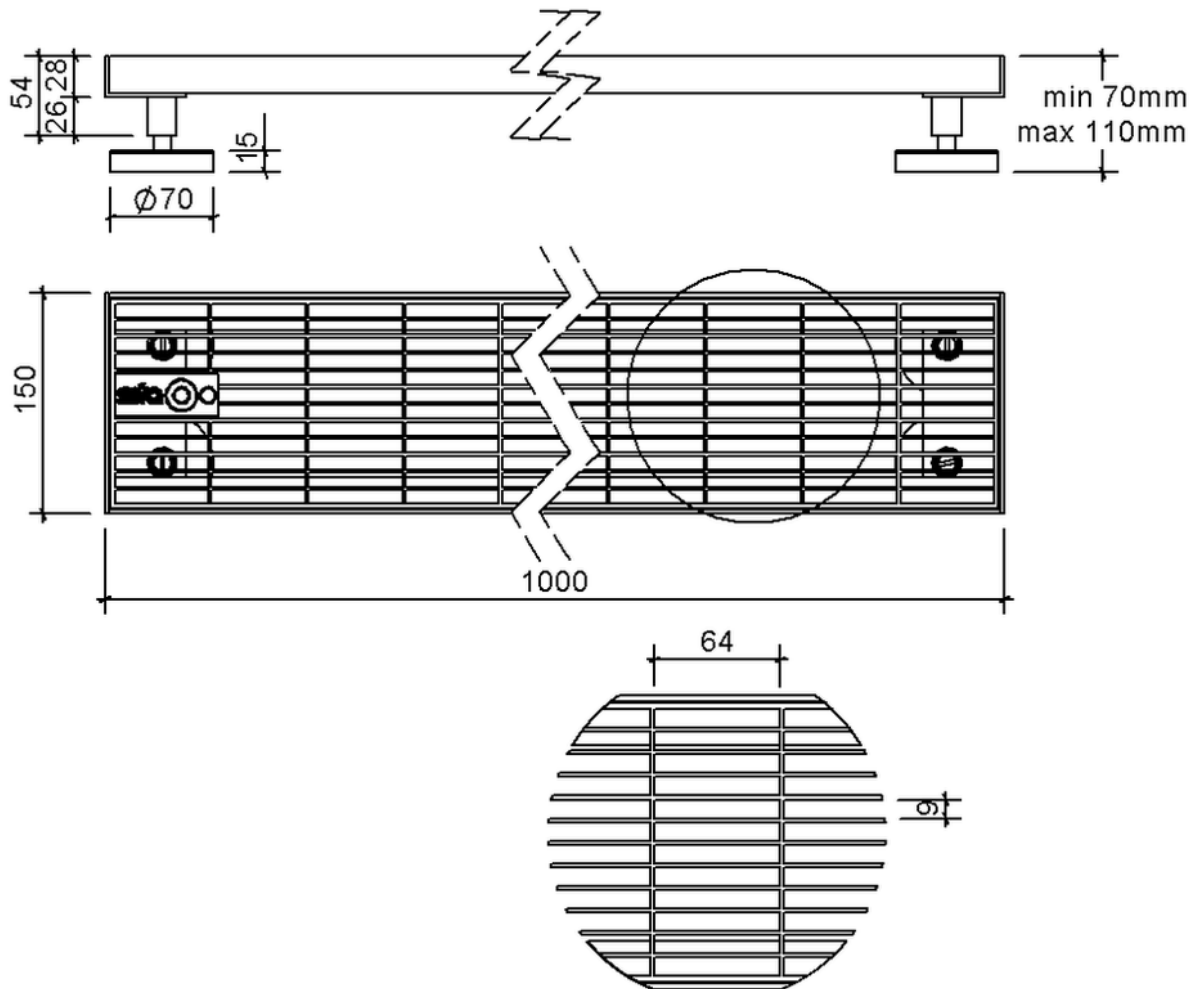

# Technische Zeichnung Sita**Drain**® Klassik 150

SitaDrain® Klassik 150, 1000 x 150 x 25 mm, aus Edelstahl rostfrei  
Gitterrost

Artikelnummer  
251500

Änderungen auf Grund technischer Weiterentwicklung, Irrtümer und Druckfehler vorbehalten.