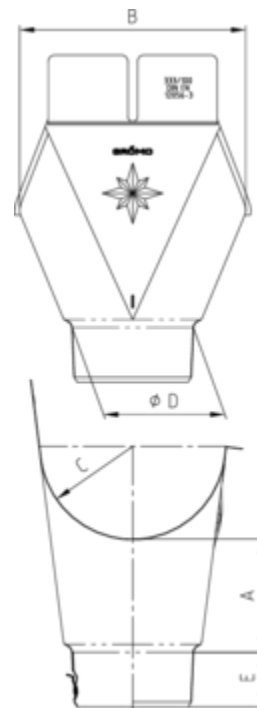

## EINHANGSTUTZEN OVAL - HALBRUNDE RINNE

<b>Art.-Nr.:</b>	<b>62472</b>
<b>Nenngröße [mm]:</b>	<b>400/120</b>
<b>Material:</b>	<b>Zink</b>
<b>Ablaufleistung[l/s]:</b>	<b>14,5</b>

### Maße [mm]:

A	B	C	D	E
104	210	96	121	51

### Hinweis:

Stumpfgeschweißt, mit Klemmfeder zur einfachen Montage