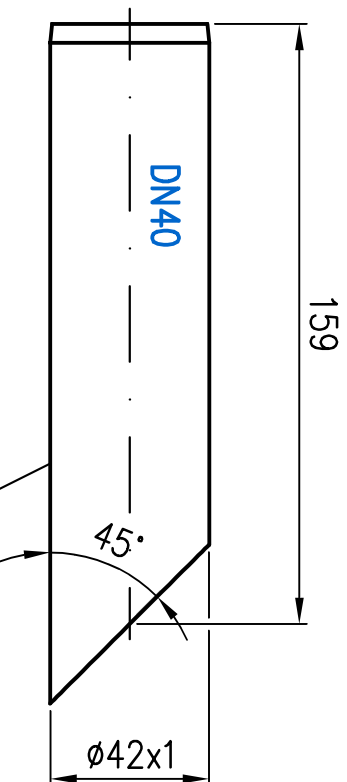

Rohr DN40
EDV-Art.Nr.: 00131.040X

Muffenschutzkappe
EDV-Art.Nr.: 00922.040X

VAC-Dichtelement
EDV-Art.Nr.: 00918.040X

Speier DN40
EDV-Art.Nr.: 15197.040X

Prüfungsnummer:

Werkstoff:
Rohr DN40 aus Edelstahl

Maßstab		Zul. Abw.		Benennung		Zeichnungs Nr.	
1:2		DIN EN 1124-3		WU-Not-Ablaufeinheit		15190040X	
2019	Tag	Name		DN40 für Balkone		Ersatz für:	
Gez.	19.12.	Rudolph		EDV-Art.Nr. 15190.040X		ersetzt durch:	
Gepr.	28.01.20	He		15190040X.dwg			
Norm.	31.01.20	Schm		Bauvorhaben			
Index	Änderung	Tag	Name				