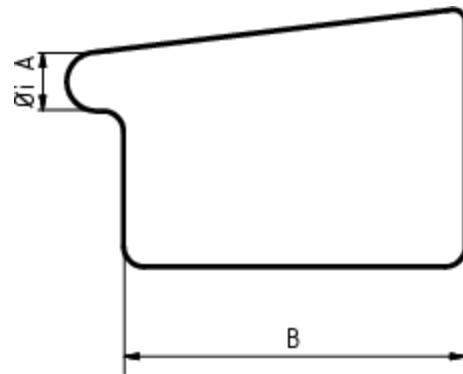

**RINNENBODEN KASTENFORM LINKS**

**Art.-Nr.:** 62383  
**Nenngröße [mm]:** 250  
**Material:** Zink

**Maße [mm]:**

| A  | B  |
|----|----|
| 18 | 85 |

**Hinweis:**  
Zum Lötten