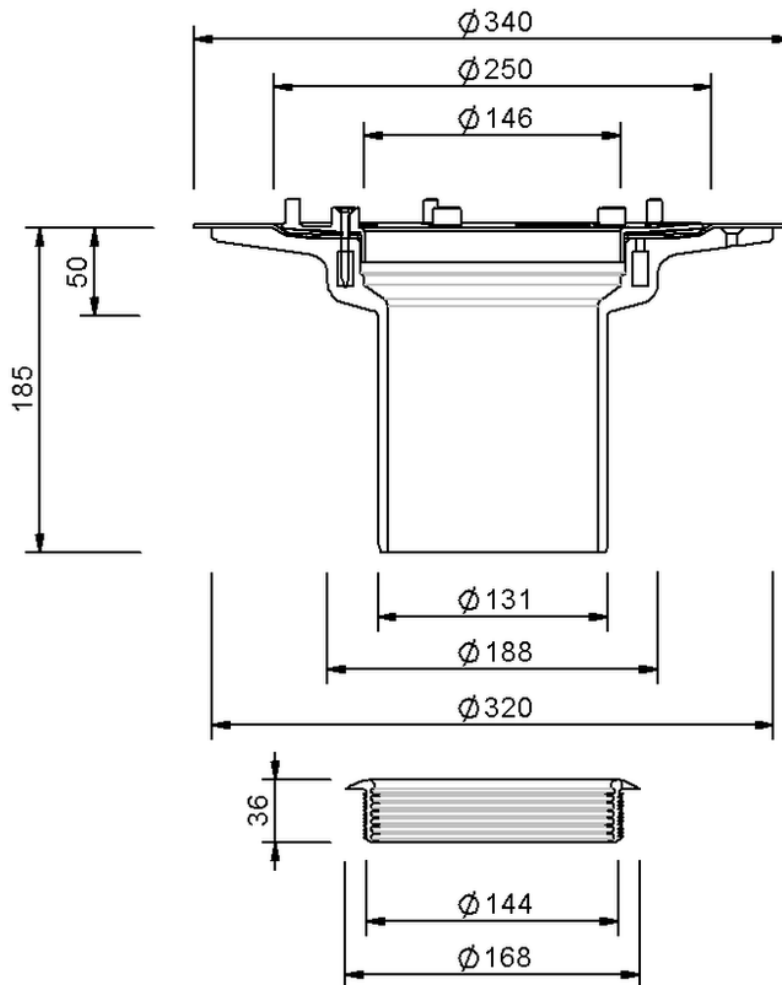

Technische Zeichnung Sita**Trendy** Schraubflansch Aufstockelement

SitaTrendy Schraubflansch Aufstockelement, mit Schraubflansch

Artikelnummer

152599