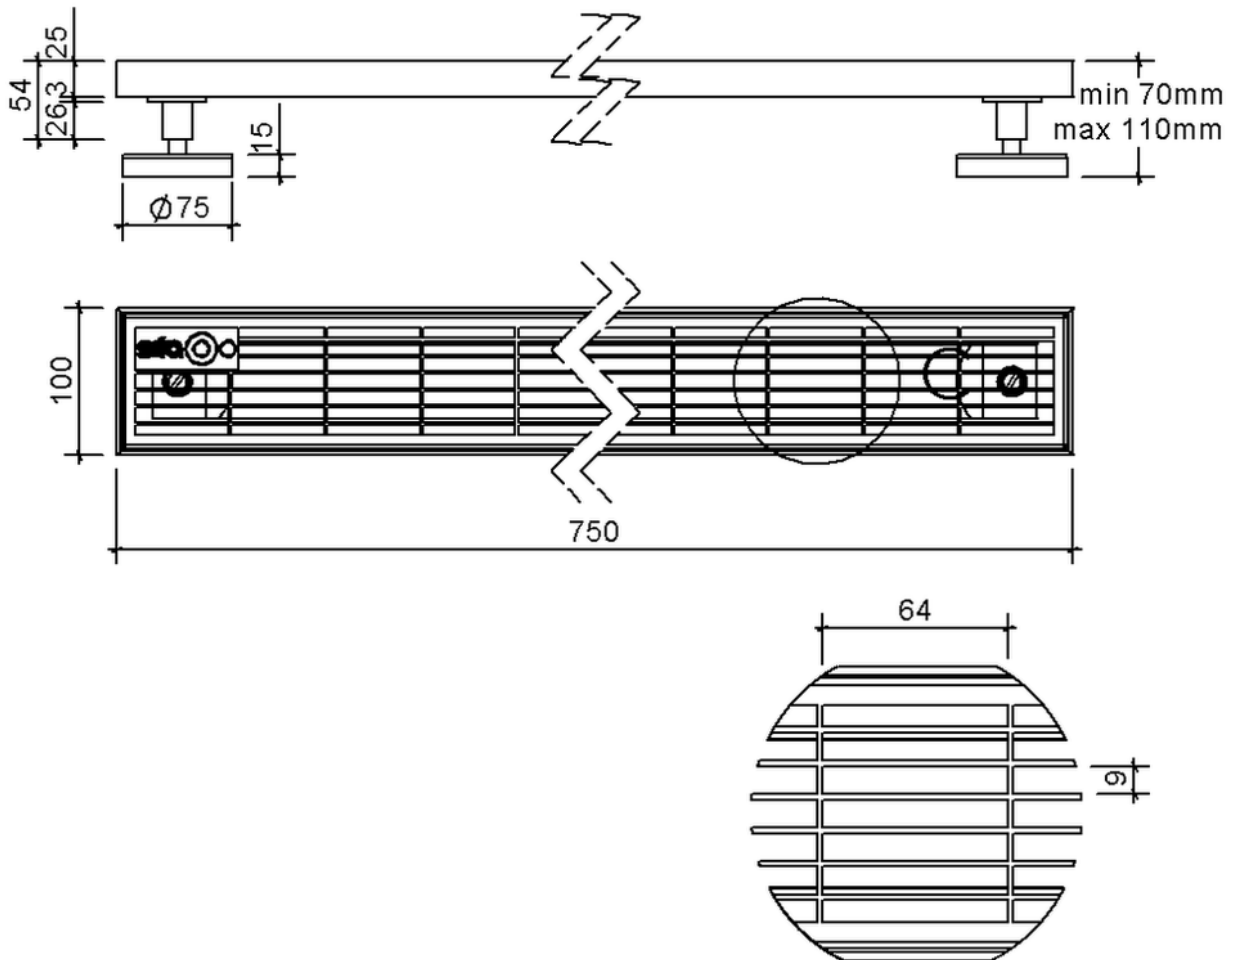

Technische Zeichnung Sita**Drain**® Klassik 100

SitaDrain® Klassik 100, 750 x 100 x 25 mm, aus Stahl verzinkt
Gitterrost

Artikelnummer
201075