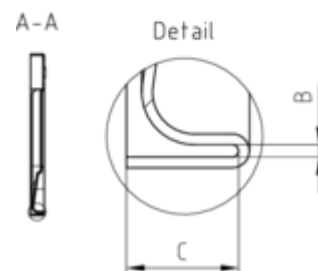

## STECKRINNENBODEN HALBRUND LINKS

**Art.-Nr.:** 62652  
**Nenngröße [mm]:** 280  
**Material:** Zink

### Maße [mm]:

A	B	C	D
18	0,8	7	127

### Hinweis:

Mit Einstecknut und Ausklinkung am Rinnenfalz zur einfachen Montage. Zum Kleben oder Lötten