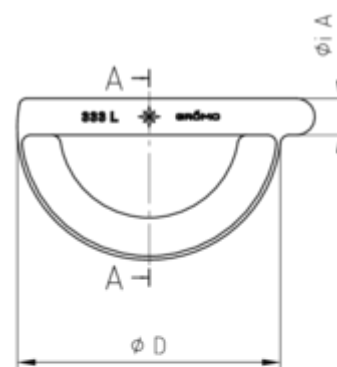

## STECKRINNENBODEN HALBRUND LINKS

**Art.-Nr.:** 62652  
**Nenngröße [mm]:** 280  
**Material:** Zink

### Maße [mm]:

A	B	C	D
18	0,8	7	127

### Hinweis:

Mit Einstecknut und Ausklinkung am Rinnenfalz zur einfachen Montage. Zum Kleben oder Lötten