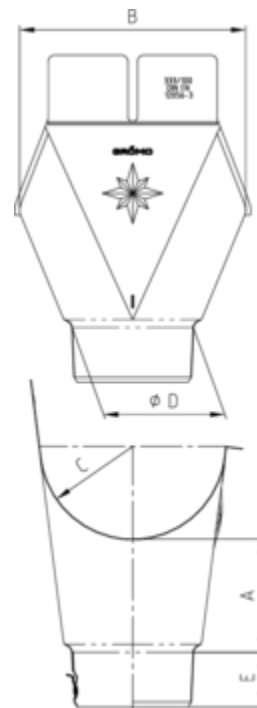

EINHANGSTUTZEN OVAL - HALBRUNDE RINNE

Art.-Nr.:	56472
Nenngröße [mm]:	400/120
Material:	UGINOX Patina K41
Ablaufleistung[l/s]:	14,5

Maße [mm]:

A	B	C	D	E
104	210	96	121	51

Hinweis:

Stumpfgeschweißt, mit Klemmfeder zur einfachen Montage