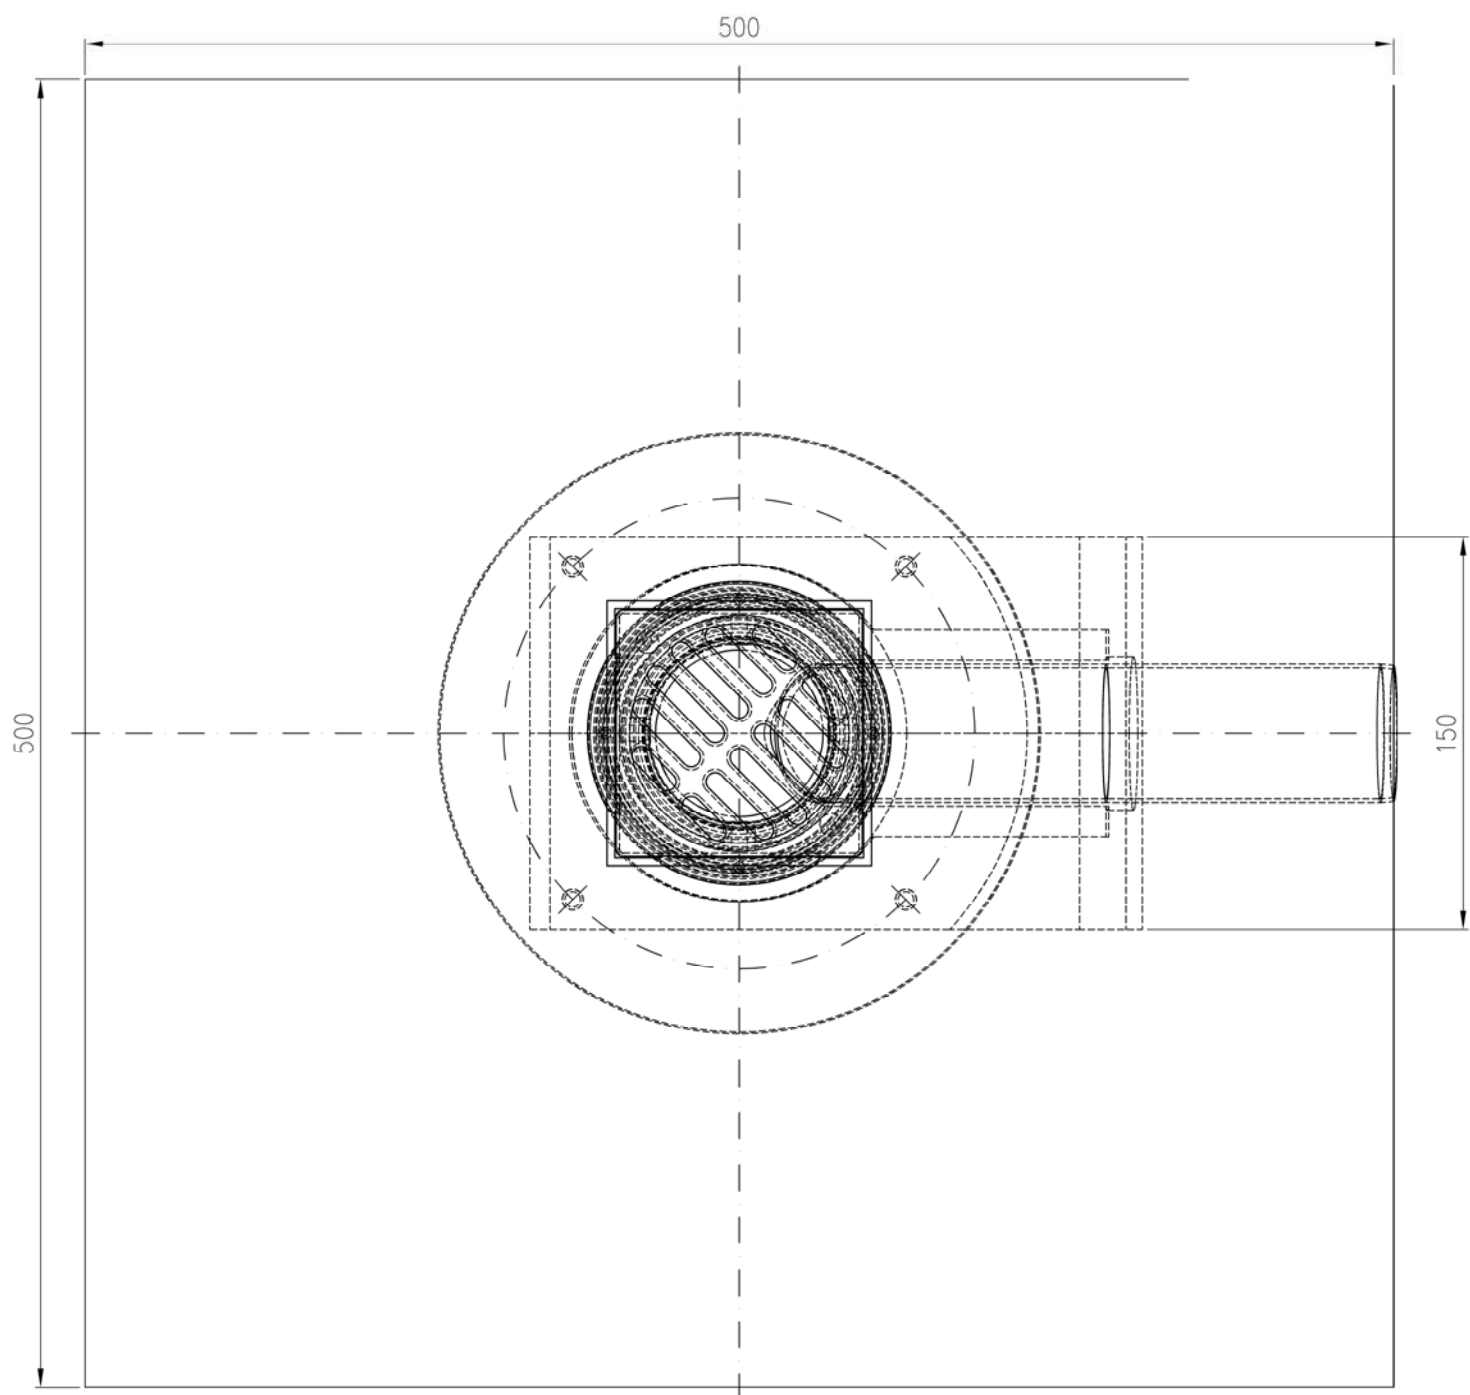

Zubehör: 2x Muffenschutzkappe DN70, EDV-Art.Nr.00922.070X

Werkstoff:

Zeil. Abw.		Zeil. Abw.		Zeil. Abw.	
15582050X B		15582050X B		15582050X B	
Benennung		Benennung		Benennung	
Balkonablauf DN50		Balkonablauf DN50		Balkonablauf DN50	
Maßstab		Maßstab		Maßstab	
1:2		1:2		1:2	
Tag		Tag		Tag	
2006		2006		2006	
Gez.		Gez.		Gez.	
10.02.		10.02.		10.02.	
Koeh.		Koeh.		Koeh.	
24.05.18		24.05.18		24.05.18	
Norm.		Norm.		Norm.	
28.05.18		28.05.18		28.05.18	
Schm		Schm		Schm	
15582050XB.DWG		15582050XB.DWG		15582050XB.DWG	
Bauvorhaben		Bauvorhaben		Bauvorhaben	
Index		Index		Index	
Änderung		Änderung		Änderung	
Tag		Tag		Tag	
Name		Name		Name	
LORO®		LORO®		LORO®	
Ersatz für:		Ersatz für:		Ersatz für:	
15582050X A		15582050X A		15582050X A	
ersetzt durch:		ersetzt durch:		ersetzt durch:	
15582050X B		15582050X B		15582050X B	