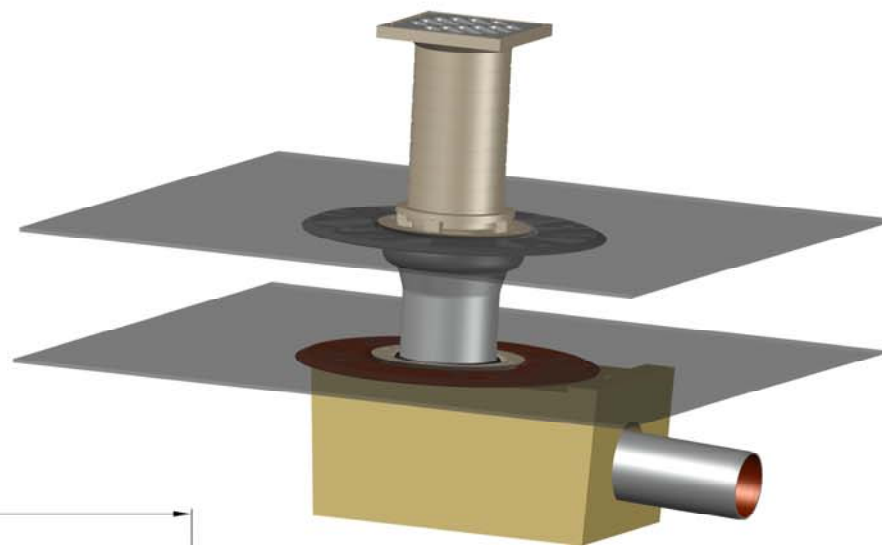

Zubehör: 2x Muffenschutzkappe DN70, EDV-Art.Nr.00922.070X

Werkstoff:

Zeil. Abw.		Zeil. Abw.		Zeil. Abw.	
15582050X B		15582050X B		15582050X B	
Benennung		Benennung		Benennung	
Balkonablauf DN50		Balkonablauf DN50		Balkonablauf DN50	
Maßstab		Maßstab		Maßstab	
1:2		1:2		1:2	
Tag		Tag		Tag	
2006		2006		2006	
Gez.		Gez.		Gez.	
10.02.		10.02.		10.02.	
Koeh.		Koeh.		Koeh.	
24.05.18		24.05.18		24.05.18	
Norm.		Norm.		Norm.	
28.05.18		28.05.18		28.05.18	
Schm		Schm		Schm	
15582050XB.DWG		15582050XB.DWG		15582050XB.DWG	
Bauvorhaben		Bauvorhaben		Bauvorhaben	
Index		Index		Index	
Änderung		Änderung		Änderung	
Tag		Tag		Tag	
Name		Name		Name	
LORO®		LORO®		LORO®	
Ersatz für:		Ersatz für:		Ersatz für:	
15582050X A		15582050X A		15582050X A	
ersetzt durch:		ersetzt durch:		ersetzt durch:	
15582050X B		15582050X B		15582050X B	