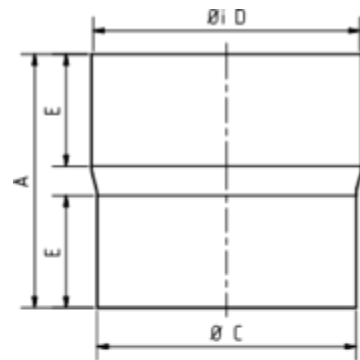

**STECKMUFFE (ROHRVERBINDER)**

<b>Art.-Nr.:</b>	<b>62741</b>
<b>Nenngröße [mm]:</b>	<b>76</b>
<b>Material:</b>	<b>Zink</b>
<b>Ablaufleistung[l/s]:</b>	<b>5,2</b>

**Maße [mm]:**

A	C	D	E
95	73	76	42