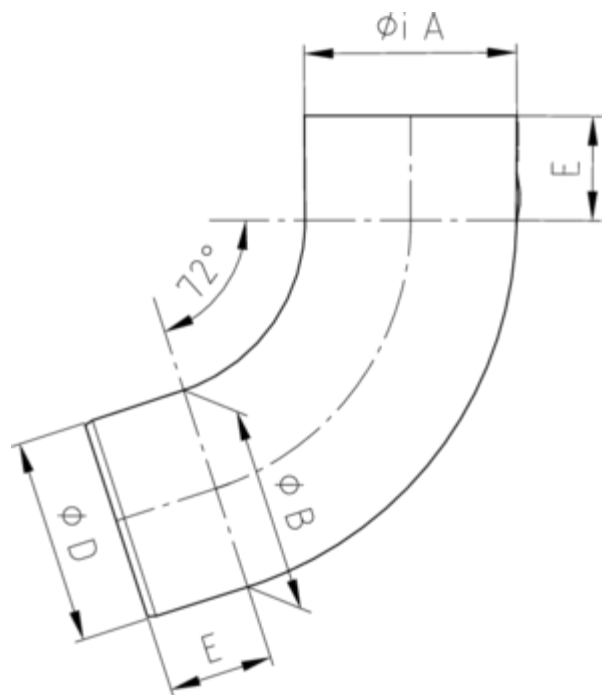

ROHRBOGEN 72° MIT EINZUG

Art.-Nr.:	62060
Nenngröße [mm]:	60
Material:	Zink
Ablaufleistung[l/s]:	2,7

**Maße [mm]:**

A	B	D	E
60,4	59	58,4	30

Hinweis:

Rollnahtgeschweißt, ohne Einzug