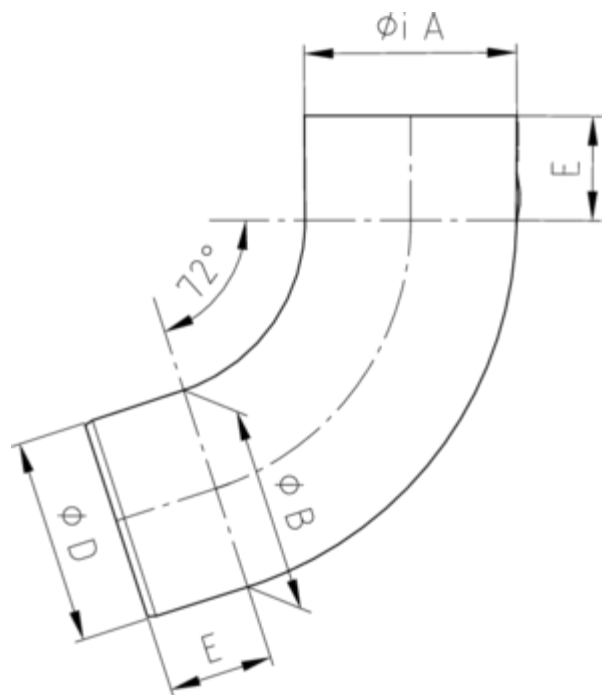

**ROHRBOGEN 72° MIT EINZUG**

<b>Art.-Nr.:</b>	<b>56120</b>
<b>Nenngröße [mm]:</b>	<b>120</b>
<b>Material:</b>	<b>UGINOX Patina K41</b>
<b>Ablaufleistung[l/s]:</b>	<b>17,4</b>

**Maße [mm]:**

A	B	D	E
120,4	119	118,4	60

**Hinweis:**

Rollnahtgeschweißt, ohne Einzug