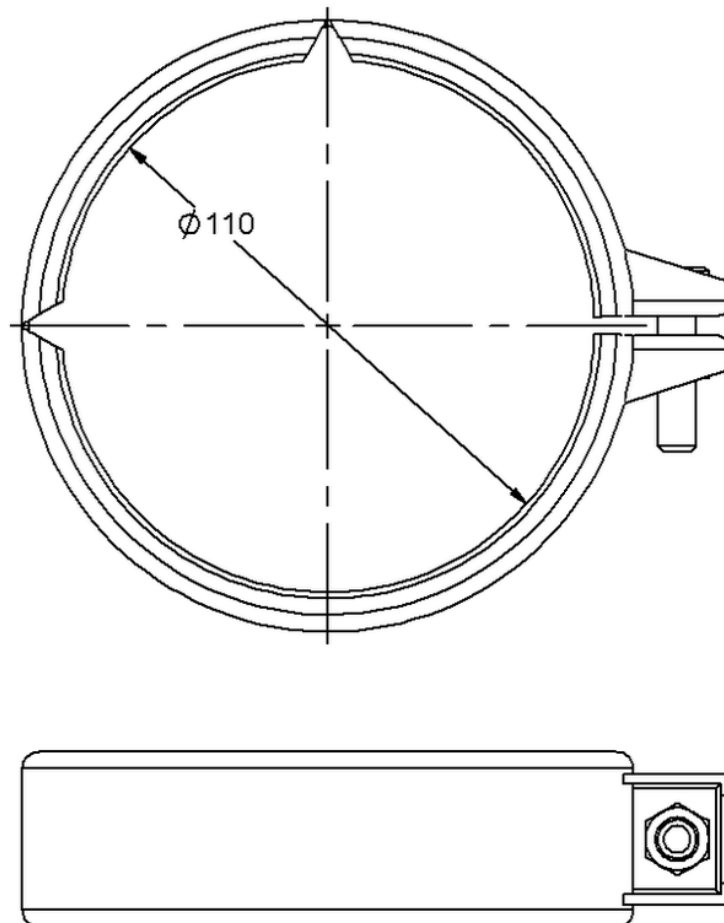

Technische Zeichnung SitaPipe Edelstahl Sicherungsschelle DN 100

SitaPipe Edelstahl Sicherungsschelle DN 100, DIN EN 1124

Artikelnummer

70121111

Änderungen auf Grund technischer Weiterentwicklung, Irrtümer und Druckfehler vorbehalten.