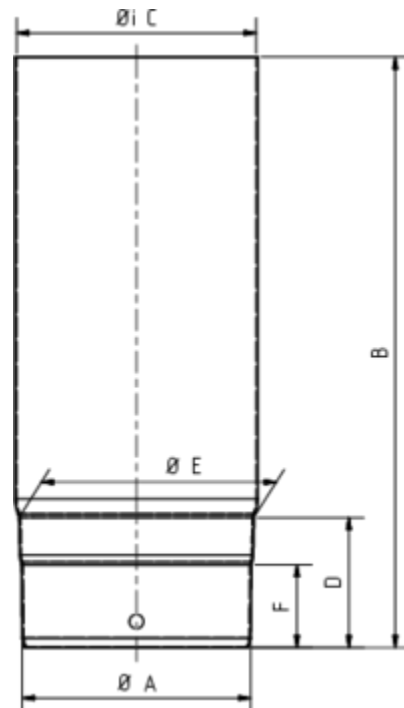

SCHIEBEMUFFE

Art.-Nr.:	62799
Nenngröße [mm]:	100
Material:	Zink
Ablaufleistung[l/s]:	10,7

**Maße [mm]:**

A	B	C	D	E	F
97	245	100,5	55	99,5	35