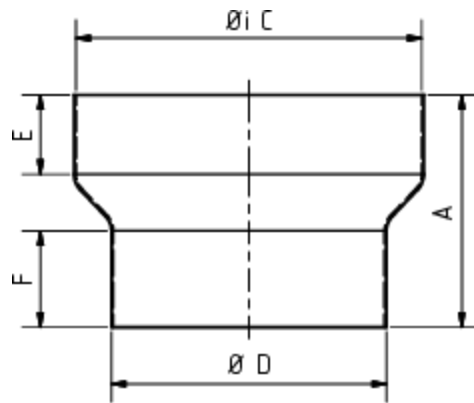

REDUZIERUNG

| | |
|-----------------------------|---------------|
| Art.-Nr.: | 62695 |
| Nenngröße [mm]: | 100/76 |
| Material: | Zink |
| Ablaufleistung[l/s]: | 5,2 |

**Maße [mm]:**

| A | C | D | E | F |
|----|-----|----|----|----|
| 77 | 100 | 74 | 27 | 34 |

Hinweis:

Tiefgezogen