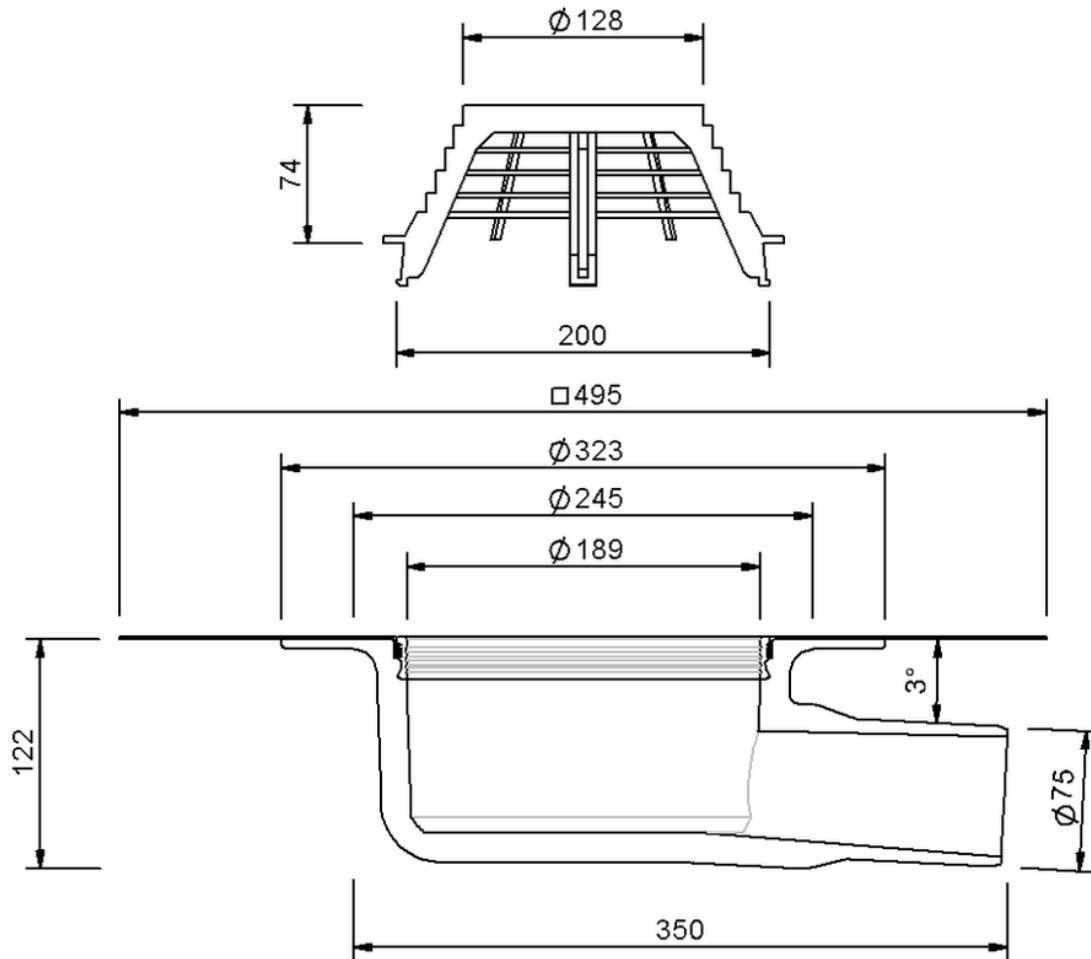

# Technische Zeichnung Sita**Standard** abgewinkelt DN 70

SitaStandard abgewinkelt DN 70, mit Bitumen-Manschette  
beheizt

Artikelnummer

101500