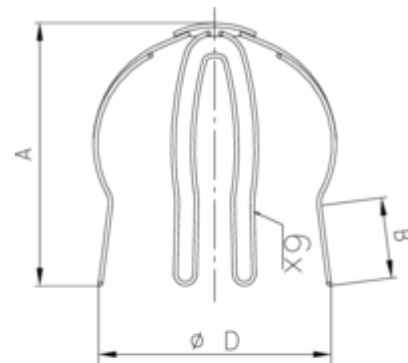

LAUBSIEB

Art.-Nr.: 54007
Nenngröße [mm]: 120
Material: Edelstahl

**Maße [mm]:**

A	B	D
150	46	135